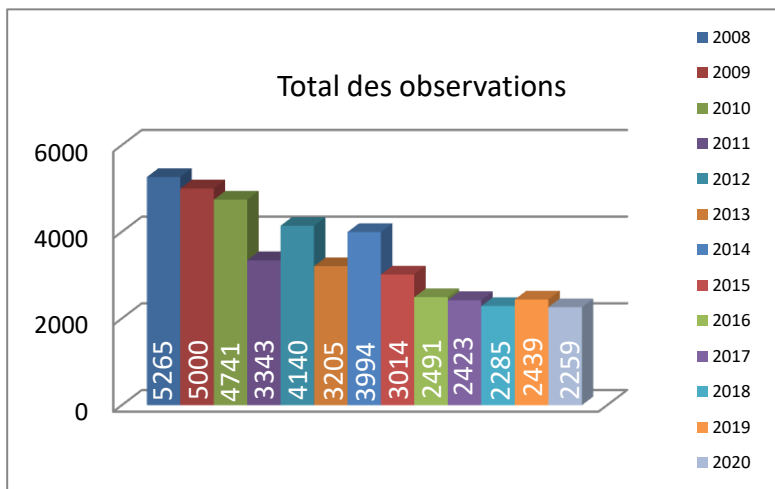

2008 à 2020

Graphiques

Mâles	1198	
Femelles	3169	
Veaux	898	5265

2009

Mâles	1186	
Femelles	2930	
Veaux	884	5000

2010

Mâles	1409	
Femelles	2729	
Veaux	603	4741

2011

Mâles	1111	
Femelles	1848	
Veaux	384	3343

2012

Mâles	1277	
Femelles	2317	
Veaux	546	4140

2013

Mâles	893	
Femelles	1730	
Veaux	582	3205

2014

Mâles	1063	
Femelles	2267	
Veaux	664	3994

2015

Mâles	776	
Femelles	1804	
Veaux	434	3014

2016

Mâles	659	
Femelles	1545	
Veaux	287	2491

2017

Mâles	676	
Femelles	1356	
Veaux	391	2423

2018

Mâles	572	
Femelles	1327	
Veaux	386	2285

Sondage (réponses)