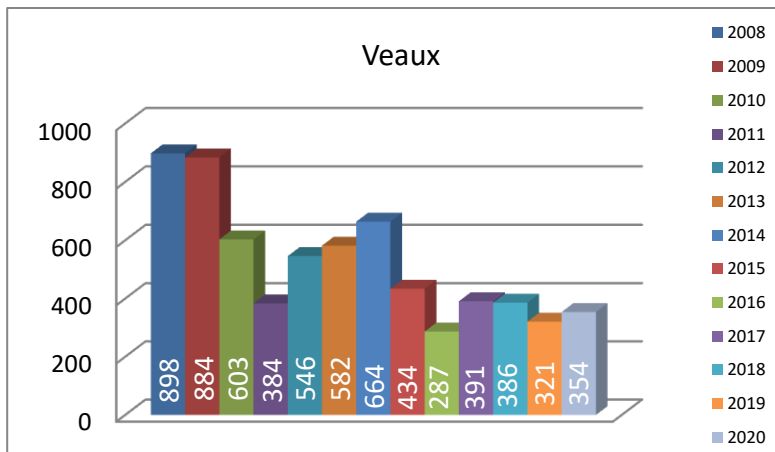

2008 à 2020

Graphiques

Mâles	1198	
Femelles	3169	
Veaux	898	5265

2009

Mâles	1186	
Femelles	2930	
Veaux	884	5000

2010

Mâles	1409	
Femelles	2729	
Veaux	603	4741

2011

Mâles	1111	
Femelles	1848	
Veaux	384	3343

2012

Mâles	1277	
Femelles	2317	
Veaux	546	4140

2013

Mâles	893	
Femelles	1730	
Veaux	582	3205

2014

Mâles	1063	
Femelles	2267	
Veaux	664	3994

2015

Mâles	776	
Femelles	1804	
Veaux	434	3014

2016

Mâles	659	
Femelles	1545	
Veaux	287	2491

2017

Mâles	676	
Femelles	1356	
Veaux	391	2423

2018

Mâles	572	
Femelles	1327	
Veaux	386	2285

Sondage (réponses)