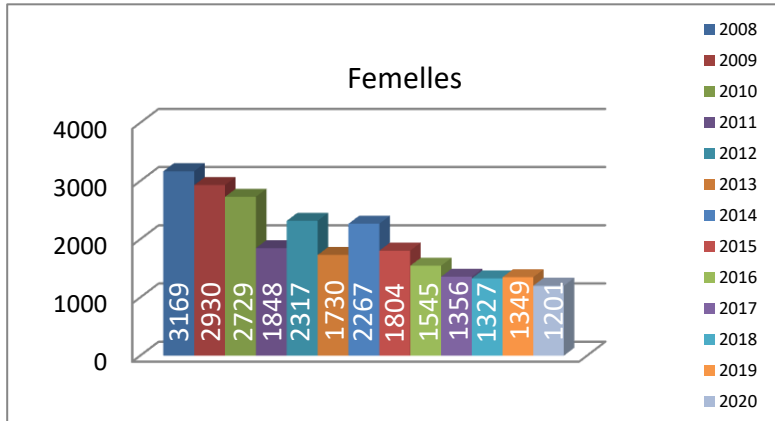

2008 à 2020

Graphiques

Mâles	1198	
Femelles	3169	
Veaux	898	5265

2009

Mâles	1186	
Femelles	2930	
Veaux	884	5000

2010

Mâles	1409	
Femelles	2729	
Veaux	603	4741

2011

Mâles	1111	
Femelles	1848	
Veaux	384	3343

2012

Mâles	1277	
Femelles	2317	
Veaux	546	4140

2013

Mâles	893	
Femelles	1730	
Veaux	582	3205

2014

Mâles	1063	
Femelles	2267	
Veaux	664	3994

2015

Mâles	776	
Femelles	1804	
Veaux	434	3014

2016

Mâles	659	
Femelles	1545	
Veaux	287	2491

2017

Mâles	676	
Femelles	1356	
Veaux	391	2423

2018

Mâles	572	
Femelles	1327	
Veaux	386	2285

Sondage (réponses)