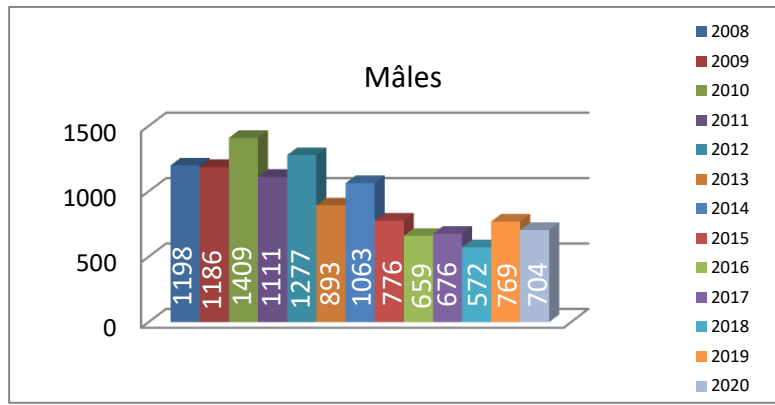

2008 à 2020

Graphiques

Mâles	1198	
Femelles	3169	
Veaux	898	5265

2009

Mâles	1186	
Femelles	2930	
Veaux	884	5000

2010

Mâles	1409	
Femelles	2729	
Veaux	603	4741

2011

Mâles	1111	
Femelles	1848	
Veaux	384	3343

2012

Mâles	1277	
Femelles	2317	
Veaux	546	4140

2013

Mâles	893	
Femelles	1730	
Veaux	582	3205

2014

Mâles	1063	
Femelles	2267	
Veaux	664	3994

2015

Mâles	776	
Femelles	1804	
Veaux	434	3014

2016

Mâles	659	
Femelles	1545	
Veaux	287	2491

2017

Mâles	676	
Femelles	1356	
Veaux	391	2423

2018

Mâles	572	
Femelles	1327	
Veaux	386	2285

Sondage (réponses)