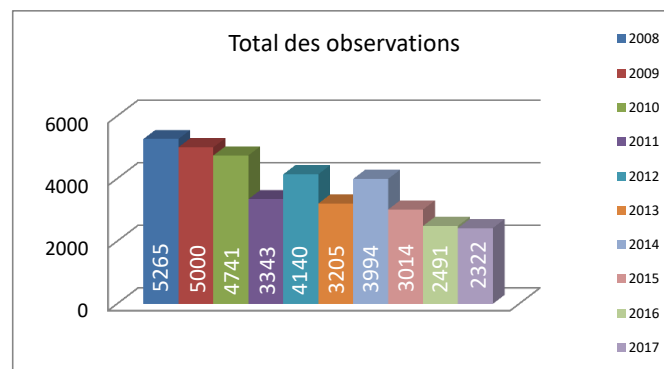

2008

Mâles	1198	
Femelles	3169	
Veaux	898	5265

Graphiques

2009

Mâles	1186	
Femelles	2930	
Veaux	884	5000

2010

Mâles	1409	
Femelles	2729	
Veaux	603	4741

2011

Mâles	1111	
Femelles	1848	
Veaux	384	3343

2012

Mâles	1277	
Femelles	2317	
Veaux	546	4140

2013

Mâles	893	
Femelles	1730	
Veaux	582	3205

2014

Mâles	1063	
Femelles	2267	
Veaux	664	3994

2015

Mâles	776	
Femelles	1804	
Veaux	434	3014

2016

Mâles	659	
Femelles	1545	
Veaux	287	2491

2017

Mâles	675	
Femelles	1356	
Veaux	391	2422

220 répondus
 27 non remis
 remis et non répondus
 1 pas de groupe
 248
 Sondage répondu à 89 %