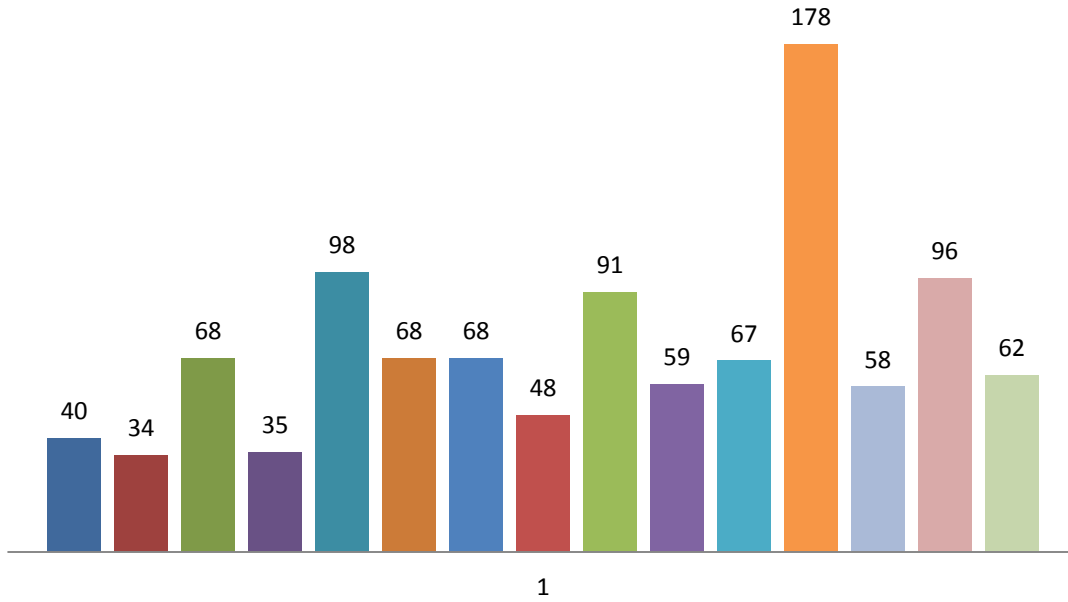

Captures totales rivière Matapédia au 22/07/14

■ 2000 ■ 2001 ■ 2002 ■ 2003 ■ 2004 ■ 2005 ■ 2006 ■ 2007
■ 2008 ■ 2009 ■ 2010 ■ 2011 ■ 2012 ■ 2013 ■ 2014

Captures totales rivière Patapédia au 22/07/14

■ 2000 ■ 2001 ■ 2002 ■ 2003 ■ 2004 ■ 2005 ■ 2006 ■ 2007
■ 2008 ■ 2009 ■ 2010 ■ 2011 ■ 2012 ■ 2013 ■ 2014

Captures totales rivières Causapscal au 15/07/14

■ 2000 ■ 2001 ■ 2002 ■ 2003 ■ 2004 ■ 2005 ■ 2006 ■ 2007
■ 2008 ■ 2009 ■ 2010 ■ 2011 ■ 2012 ■ 2013 ■ 2014