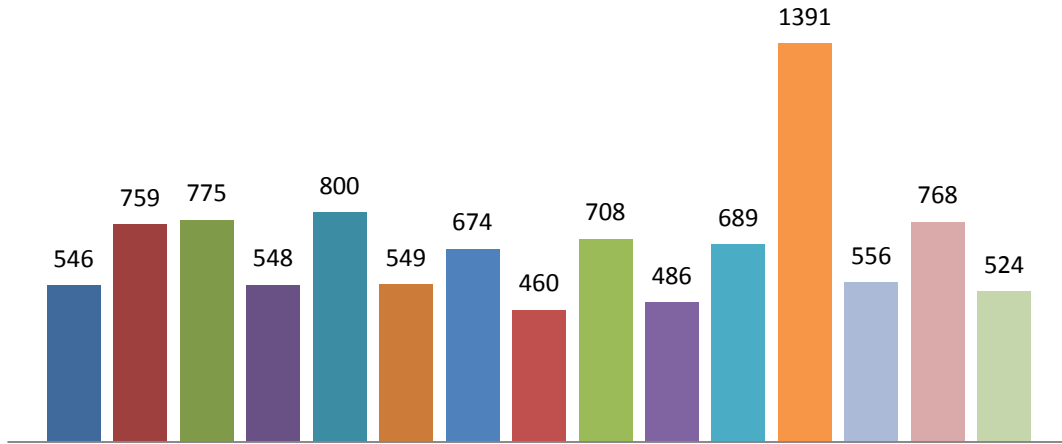

Captures totales rivière Matapédia au 22/07/14

■ 2000 ■ 2001 ■ 2002 ■ 2003 ■ 2004 ■ 2005 ■ 2006 ■ 2007
■ 2008 ■ 2009 ■ 2010 ■ 2011 ■ 2012 ■ 2013 ■ 2014

Captures totales rivière Patapédia au 22/07/14

■ 2000 ■ 2001 ■ 2002 ■ 2003 ■ 2004 ■ 2005 ■ 2006 ■ 2007
■ 2008 ■ 2009 ■ 2010 ■ 2011 ■ 2012 ■ 2013 ■ 2014

Captures totales rivières Causapscal au 15/07/14

■ 2000 ■ 2001 ■ 2002 ■ 2003 ■ 2004 ■ 2005 ■ 2006 ■ 2007
■ 2008 ■ 2009 ■ 2010 ■ 2011 ■ 2012 ■ 2013 ■ 2014